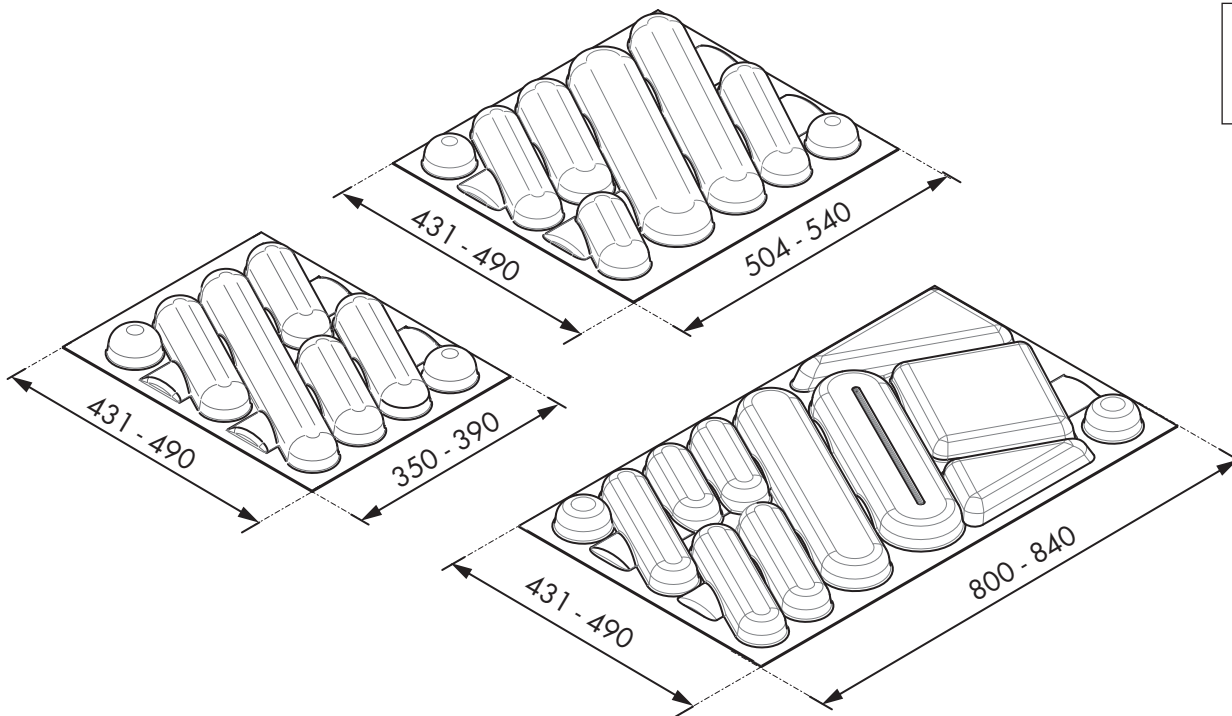

1

Unidades en milímetros | Units in millimeters | Unités en millimètres

2

F\* : Fondo interior cajón | Drawer inner depth | Profondeur intérieure du tiroir  
M\* : Ancho interior cajón | Drawer inner width | Largeur intérieure du tiroir