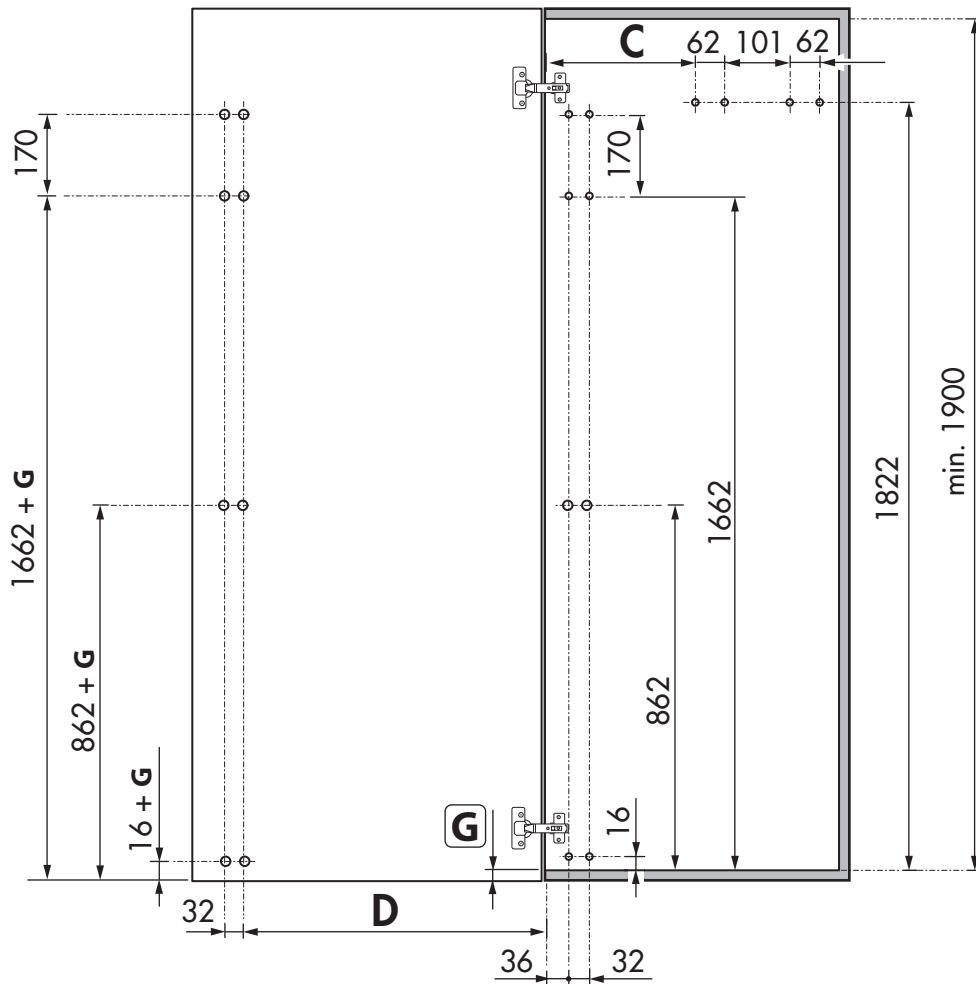

1

Carga máxima total por bastidor
Total maximum load per frame
Charge maximale totale par cadre

R P* M H F G

38311014	450 mm	min 410 mm	min 1900 mm	min 495 mm	16/19 mm
38314014	600 mm	min 560 mm	min 1900 mm	min 495 mm	16/19 mm
48285014	450 mm	min 410 mm	min 1900 mm	min 495 mm	16/19 mm
48288014	600 mm	min 560 mm	min 1900 mm	min 495 mm	16/19 mm
49142014 /07	450 mm	min 410 mm	min 1900 mm	min 495 mm	16/19 mm
49143014 /07	600 mm	min 560 mm	min 1900 mm	min 495 mm	16/19 mm

P : Ancho puerta | Door width | Largeur porte

2

	C	D
MOD. 450	235 mm	370 mm
MOD. 600	245 mm	520 mm

Unidades en milímetros | Units in millimeters | Unités en millimètres

3

x2

4

	A	B	C	D
MOD. 450	121 mm	177 mm	215 mm	399 mm
MOD. 600	181 mm	186 mm	275 mm	408 mm

2

MOD. 450
MOD. 600

	C	D
MOD. 450	235 mm	370 mm
MOD. 600	245 mm	520 mm

Unidades en milímetros | Units in millimeters | Unités en millimètres

3

4

A B C D

MOD. 450 121 mm 177 mm 215 mm 399 mm

MOD. 600 181 mm 186 mm 275 mm 408 mm

Unidades en milímetros | Units in millimeters | Unités en millimètres

5

6

7

8

9

10 Regulación frontal | Front adjustment