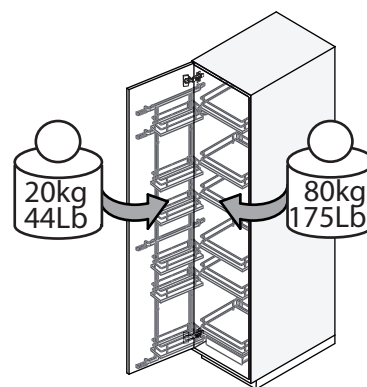

1

Carga máxima total por bastidor
Total maximum load per frame
Charge maximale totale par cadre

R P* M H F G

38311014	450 mm	min 410 mm	min 1900 mm	min 495 mm	16/19 mm
38314014	600 mm	min 560 mm	min 1900 mm	min 495 mm	16/19 mm
48285014	450 mm	min 410 mm	min 1900 mm	min 495 mm	16/19 mm
48288014	600 mm	min 560 mm	min 1900 mm	min 495 mm	16/19 mm
49142014 /07	450 mm	min 410 mm	min 1900 mm	min 495 mm	16/19 mm
49143014 /07	600 mm	min 560 mm	min 1900 mm	min 495 mm	16/19 mm

P : Ancho puerta | Door width | Largeur porte

2

	C	D
MOD. 450	235 mm	370 mm
MOD. 600	245 mm	520 mm

Unidades en milímetros | Units in millimeters | Unités en millimètres

3

x2

4

	A	B	C	D
MOD. 450	121 mm	177 mm	215 mm	399 mm
MOD. 600	181 mm	186 mm	275 mm	408 mm