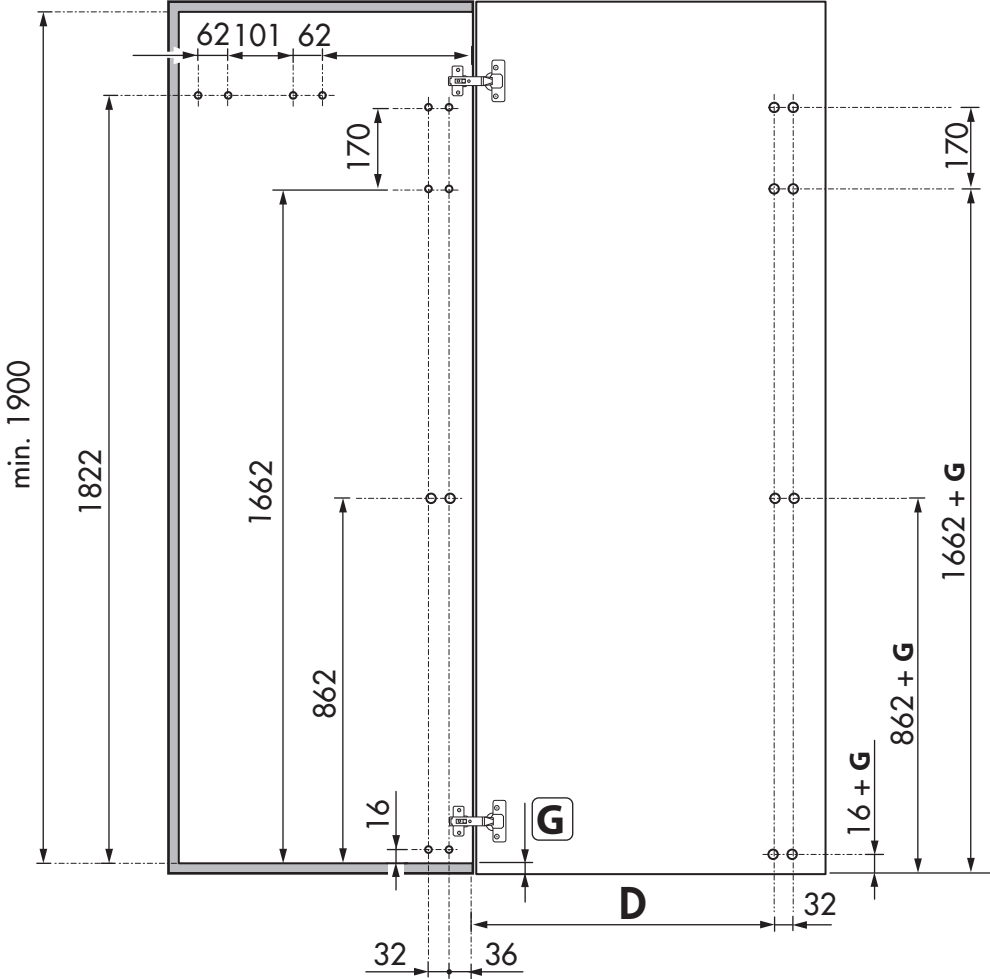

1

Carga máxima total por bastidor
Total maximum load per frame
Charge maximale totale par cadre

R P* M H F G

38311014	450 mm	min 410 mm	min 1900 mm	min 495 mm	16/19 mm
38314014	600 mm	min 560 mm	min 1900 mm	min 495 mm	16/19 mm
48285014	450 mm	min 410 mm	min 1900 mm	min 495 mm	16/19 mm
48288014	600 mm	min 560 mm	min 1900 mm	min 495 mm	16/19 mm
49142014 /07	450 mm	min 410 mm	min 1900 mm	min 495 mm	16/19 mm
49143014 /07	600 mm	min 560 mm	min 1900 mm	min 495 mm	16/19 mm

P : Ancho puerta | Door width | Largeur porte

2

	C	D
MOD. 450	235 mm	370 mm
MOD. 600	245 mm	520 mm

Unidades en milímetros | Units in millimeters | Unités en millimètres

3

x2

4

	A	B	C	D
MOD. 450	121 mm	177 mm	215 mm	399 mm
MOD. 600	181 mm	186 mm	275 mm	408 mm

2

MOD. 450
MOD. 600

	C	D
MOD. 450	235 mm	370 mm
MOD. 600	245 mm	520 mm

Unidades en milímetros | Units in millimeters | Unités en millimètres

3

4

A B C D

MOD. 450 121 mm 177 mm 215 mm 399 mm

MOD. 600 181 mm 186 mm 275 mm 408 mm

Unidades en milímetros | Units in millimeters | Unités en millimètres

5

6

7

8

9

10 Regulación frontal | Front adjustment