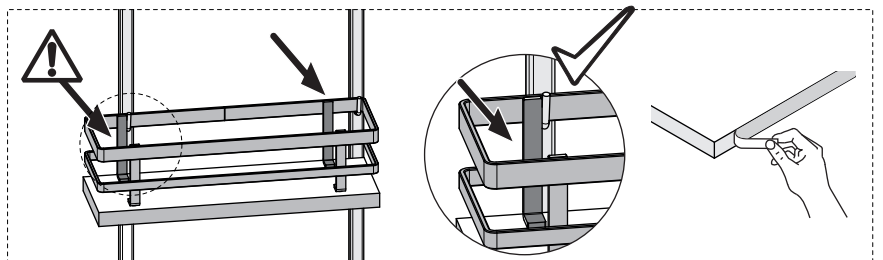

9

10 Regulación frontal | Front adjustment

11