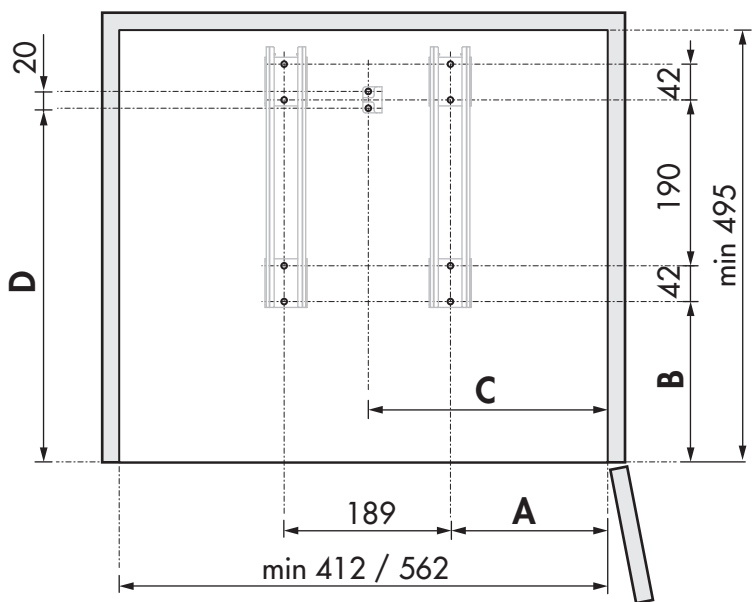

1

Carga máxima total por bastidor
Total maximum load per frame
Charge maximale totale par cadre

R P* M H F G

38311014	450 mm	min 410 mm	min 1900 mm	min 495 mm	16/19 mm
38314014	600 mm	min 560 mm	min 1900 mm	min 495 mm	16/19 mm
48285014	450 mm	min 410 mm	min 1900 mm	min 495 mm	16/19 mm
48288014	600 mm	min 560 mm	min 1900 mm	min 495 mm	16/19 mm
49142014 /07	450 mm	min 410 mm	min 1900 mm	min 495 mm	16/19 mm
49143014 /07	600 mm	min 560 mm	min 1900 mm	min 495 mm	16/19 mm

P : Ancho puerta | Door width | Largeur porte

2

	C	D
MOD. 450	235 mm	370 mm
MOD. 600	245 mm	520 mm

Unidades en milímetros | Units in millimeters | Unités en millimètres

3

x2

4

	A	B	C	D
MOD. 450	121 mm	177 mm	215 mm	399 mm
MOD. 600	181 mm	186 mm	275 mm	408 mm

2

MOD. 450
MOD. 600

	C	D
MOD. 450	235 mm	370 mm
MOD. 600	245 mm	520 mm

Unidades en milímetros | Units in millimeters | Unités en millimètres

3

4

A B C D

MOD. 450 121 mm 177 mm 215 mm 399 mm

MOD. 600 181 mm 186 mm 275 mm 408 mm

Unidades en milímetros | Units in millimeters | Unités en millimètres

5

6

7

8

9

10 Regulación frontal | Front adjustment