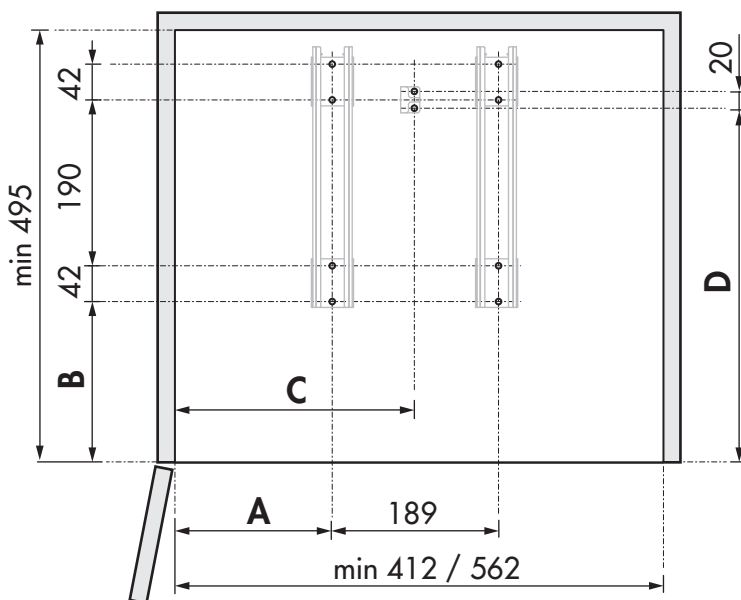

1

Carga máxima total por bastidor
Total maximum load per frame
Charge maximale totale par cadre

R P* M H F G

38311014	450 mm	min 410 mm	min 1900 mm	min 495 mm	16/19 mm
38314014	600 mm	min 560 mm	min 1900 mm	min 495 mm	16/19 mm
48285014	450 mm	min 410 mm	min 1900 mm	min 495 mm	16/19 mm
48288014	600 mm	min 560 mm	min 1900 mm	min 495 mm	16/19 mm
49142014 /07	450 mm	min 410 mm	min 1900 mm	min 495 mm	16/19 mm
49143014 /07	600 mm	min 560 mm	min 1900 mm	min 495 mm	16/19 mm

P : Ancho puerta | Door width | Largeur porte

2

	C	D
MOD. 450	235 mm	370 mm
MOD. 600	245 mm	520 mm

Unidades en milímetros | Units in millimeters | Unités en millimètres

3

x2

4

	A	B	C	D
MOD. 450	121 mm	177 mm	215 mm	399 mm
MOD. 600	181 mm	186 mm	275 mm	408 mm

2

MOD. 450
MOD. 600

	C	D
MOD. 450	235 mm	370 mm
MOD. 600	245 mm	520 mm

Unidades en milímetros | Units in millimeters | Unités en millimètres

3

4

A B C D

MOD. 450 121 mm 177 mm 215 mm 399 mm

MOD. 600 181 mm 186 mm 275 mm 408 mm

Unidades en milímetros | Units in millimeters | Unités en millimètres

5

6

7

8

9

10 Regulación frontal | Front adjustment