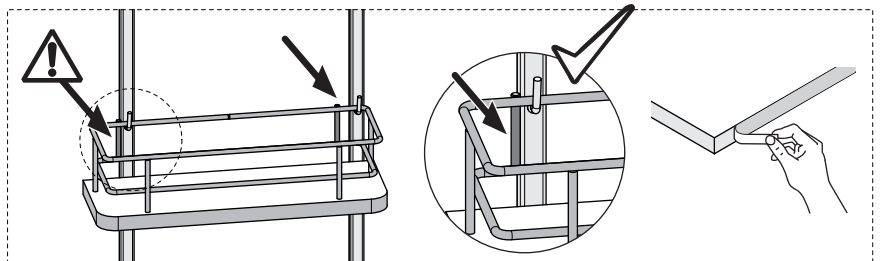

9

10 Regulación frontal | Front adjustment

11