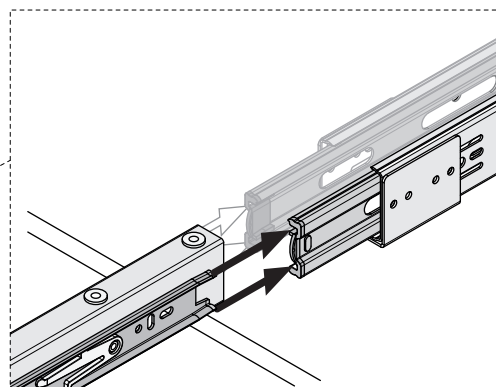

A	B	C	D
MOD. 450	121 mm	177 mm	215 mm	399 mm
MOD. 600	181 mm	186 mm	275 mm	408 mm

Unidades en milímetros | Units in millimeters | Unités en millimètres

5