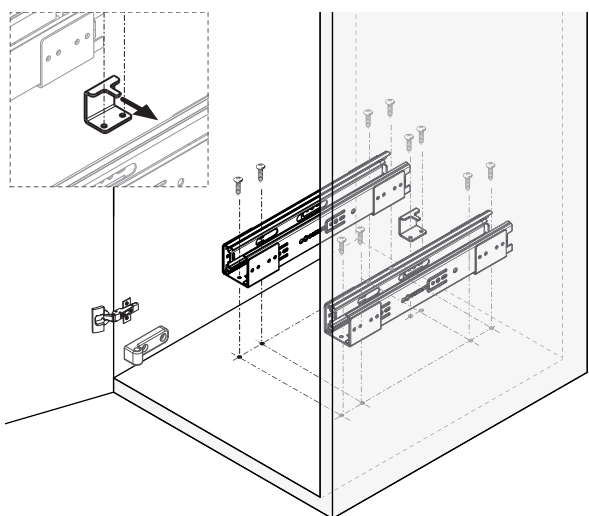

1

Carga máxima total por bastidor
Total maximum load per frame
Charge maximale totale par cadre

R P* M H F G

38311014	450 mm	min 410 mm	min 1900 mm	min 495 mm	16/19 mm
38314014	600 mm	min 560 mm	min 1900 mm	min 495 mm	16/19 mm
48285014	450 mm	min 410 mm	min 1900 mm	min 495 mm	16/19 mm
48288014	600 mm	min 560 mm	min 1900 mm	min 495 mm	16/19 mm
49142014 /07	450 mm	min 410 mm	min 1900 mm	min 495 mm	16/19 mm
49143014 /07	600 mm	min 560 mm	min 1900 mm	min 495 mm	16/19 mm

P : Ancho puerta | Door width | Largeur porte

2

	C	D
MOD. 450	235 mm	370 mm
MOD. 600	245 mm	520 mm

Unidades en milímetros | Units in millimeters | Unités en millimètres

3

x2

4

	A	B	C	D
MOD. 450	121 mm	177 mm	215 mm	399 mm
MOD. 600	181 mm	186 mm	275 mm	408 mm