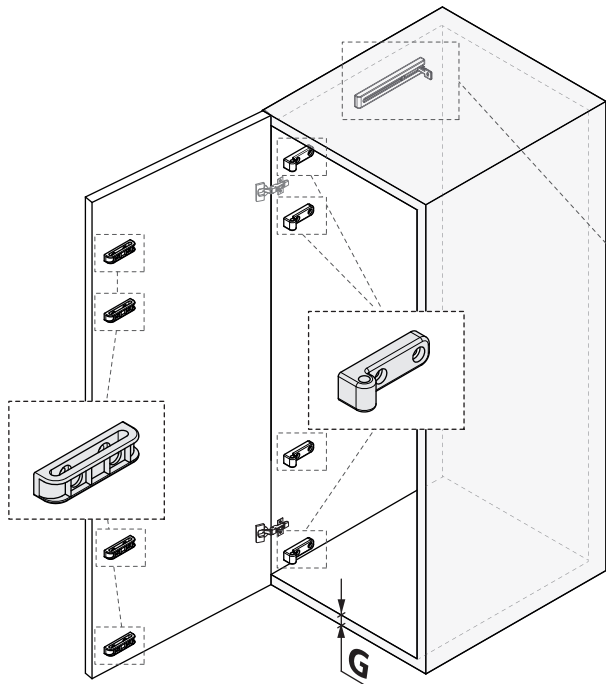

1

Carga máxima total por bastidor
Total maximum load per frame
Charge maximale totale par cadre

R P* M H F G

38311014	450 mm	min 410 mm	min 1900 mm	min 495 mm	16/19 mm
38314014	600 mm	min 560 mm	min 1900 mm	min 495 mm	16/19 mm
48285014	450 mm	min 410 mm	min 1900 mm	min 495 mm	16/19 mm
48288014	600 mm	min 560 mm	min 1900 mm	min 495 mm	16/19 mm
49142014 /07	450 mm	min 410 mm	min 1900 mm	min 495 mm	16/19 mm
49143014 /07	600 mm	min 560 mm	min 1900 mm	min 495 mm	16/19 mm

P : Ancho puerta | Door width | Largeur porte

2

	C	D
MOD. 450	235 mm	370 mm
MOD. 600	245 mm	520 mm

Unidades en milímetros | Units in millimeters | Unités en millimètres

3

x2

4

	A	B	C	D
MOD. 450	121 mm	177 mm	215 mm	399 mm
MOD. 600	181 mm	186 mm	275 mm	408 mm