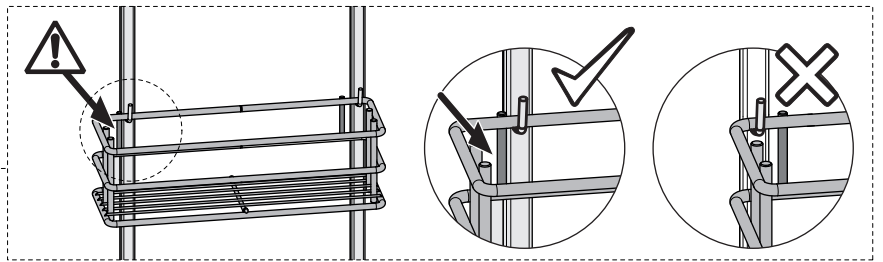

9

10 Regulación frontal | Front adjustment

11