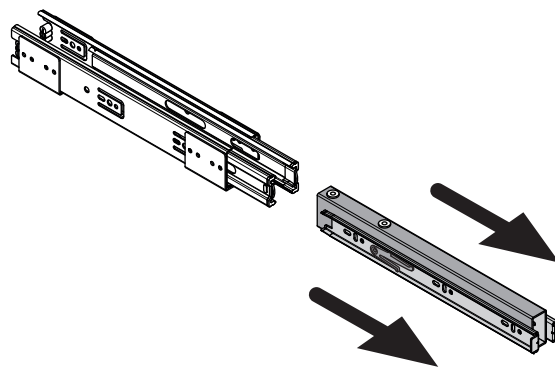

P : Ancho puerta | Door width | Largeur porte

2

	C	D
MOD. 450	235 mm	370 mm
MOD. 600	245 mm	520 mm

Unidades en milímetros | Units in millimeters | Unités en millimètres

3

x2

4

	A	B	C	D
MOD. 450	121 mm	177 mm	215 mm	399 mm
MOD. 600	181 mm	186 mm	275 mm	408 mm