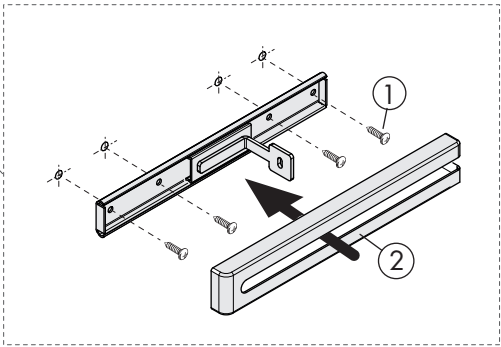

1

Carga máxima total por bastidor
Total maximum load per frame
Charge maximale totale par cadre

R P* M H F G

38311014	450 mm	min 410 mm	min 1900 mm	min 495 mm	16/19 mm
38314014	600 mm	min 560 mm	min 1900 mm	min 495 mm	16/19 mm
48285014	450 mm	min 410 mm	min 1900 mm	min 495 mm	16/19 mm
48288014	600 mm	min 560 mm	min 1900 mm	min 495 mm	16/19 mm
49142014 /07	450 mm	min 410 mm	min 1900 mm	min 495 mm	16/19 mm
49143014 /07	600 mm	min 560 mm	min 1900 mm	min 495 mm	16/19 mm

P : Ancho puerta | Door width | Largeur porte

2

	C	D
MOD. 450	235 mm	370 mm
MOD. 600	245 mm	520 mm

Unidades en milímetros | Units in millimeters | Unités en millimètres

3

x2

4

	A	B	C	D
MOD. 450	121 mm	177 mm	215 mm	399 mm
MOD. 600	181 mm	186 mm	275 mm	408 mm