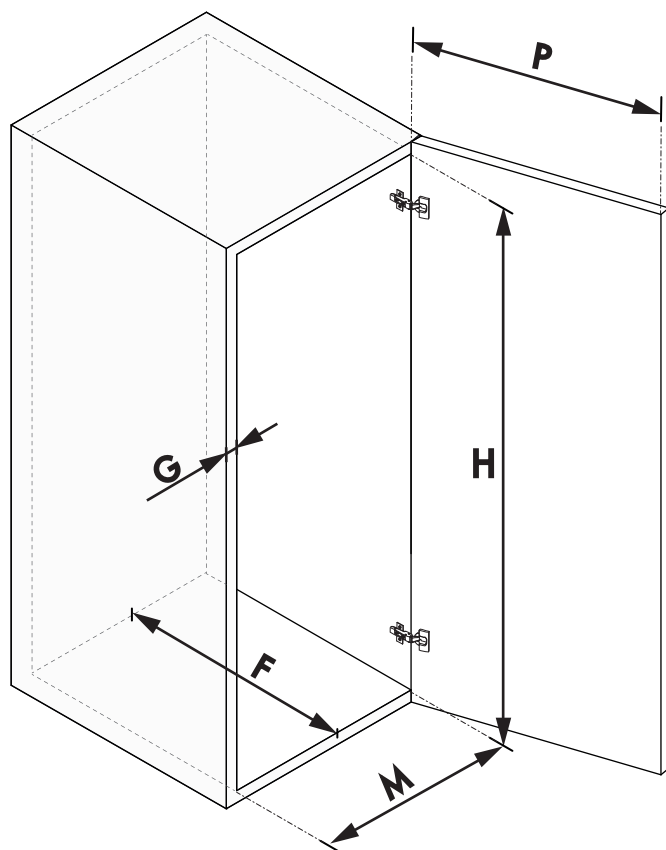

1

Carga máxima total por bastidor
Total maximum load per frame
Charge maximale totale par cadre

R P* M H F G

38311014	450 mm	min 410 mm	min 1900 mm	min 495 mm	16/19 mm
38314014	600 mm	min 560 mm	min 1900 mm	min 495 mm	16/19 mm
48285014	450 mm	min 410 mm	min 1900 mm	min 495 mm	16/19 mm
48288014	600 mm	min 560 mm	min 1900 mm	min 495 mm	16/19 mm
49142014 /07	450 mm	min 410 mm	min 1900 mm	min 495 mm	16/19 mm
49143014 /07	600 mm	min 560 mm	min 1900 mm	min 495 mm	16/19 mm

P : Ancho puerta | Door width | Largeur porte

2

	C	D
MOD. 450	235 mm	370 mm
MOD. 600	245 mm	520 mm

Unidades en milímetros | Units in millimeters | Unités en millimètres

3

x2

4

	A	B	C	D
MOD. 450	121 mm	177 mm	215 mm	399 mm
MOD. 600	181 mm	186 mm	275 mm	408 mm