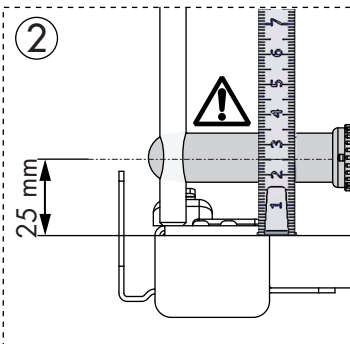

3

Unidades en milímetros | Units in millimeters | Unités en millimètres

4

5

M : Ancho interior mueble | Cabinet inner width | Largeur intérieure du meuble
Unidades en milímetros | Units in millimeters | Unités en millimètres

6

M : Ancho interior mueble | Cabinet inner width | Largeur intérieure du meuble
Unidades en milímetros | Units in millimeters | Unités en millimètres

7

Tirador simple
Simple handle
Poignée simple

Tirador doble
Double handle
Poignée double

Unidades en milímetros | Units in millimeters | Unités en millimètres

8

Tirador simple
Simple handle
Poignée simple

ø4x30 (x1)

Tirador doble
Double handle
Poignée double

ø4x30 (x2)

9

10