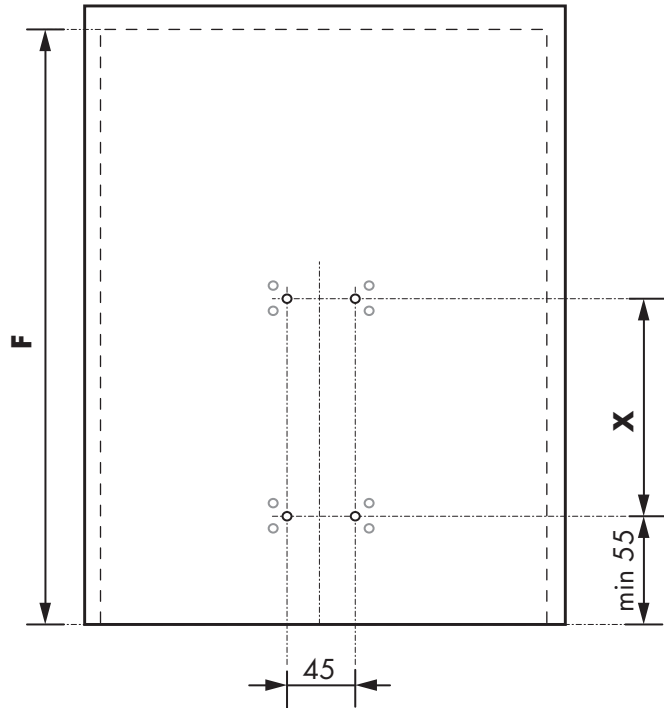

x1

ø4x16 mm

x4

1

X **F**

144	min 250
144	min 300
256	min 370
256	min 455

F : Fondo interior mínimo mueble | Minimum cabinet inner depth | Profondeur intérieure minimum du meuble
 Unidades en milímetros | Units in millimeters | Unités en millimètres