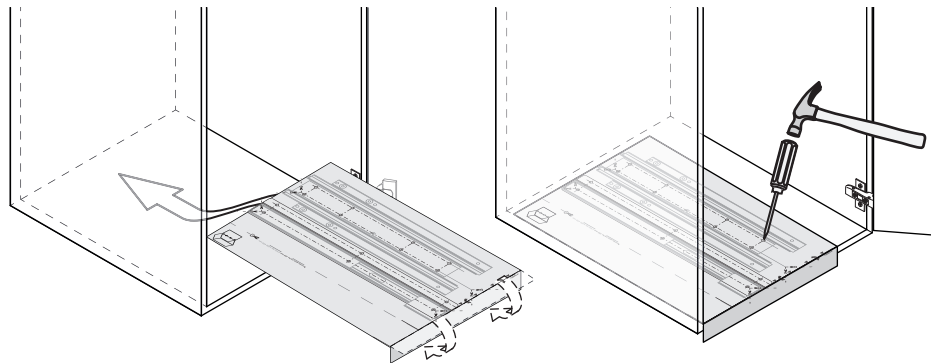

1

P* M H F G

400 mm	362 - 368 mm	min 1900 mm	min 500 mm	16/19 mm
450 mm	412 - 418 mm	min 1900 mm	min 500 mm	16/19 mm
500 mm	462 - 468 mm	min 1900 mm	min 500 mm	16/19 mm
600 mm	562 - 568 mm	min 1900 mm	min 500 mm	16/19 mm

P : Ancho puerta | Door width | Largeur porte

2

3

4

5

	A
MOD 400	139 mm
MOD 450	164 mm
MOD 500	189 mm
MOD 600	239 mm

Unidades en milímetros | Units in millimeters | Unités en millimètres

6