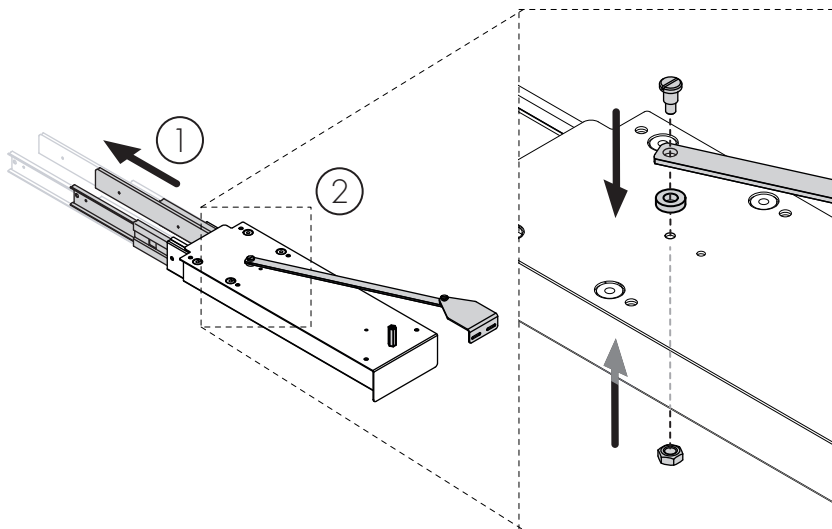

1

P* M H F G

400 mm	362 - 368 mm	min 1900 mm	min 500 mm	16/19 mm
450 mm	412 - 418 mm	min 1900 mm	min 500 mm	16/19 mm
500 mm	462 - 468 mm	min 1900 mm	min 500 mm	16/19 mm
600 mm	562 - 568 mm	min 1900 mm	min 500 mm	16/19 mm

P : Ancho puerta | Door width | Largeur porte

2

3

4

5

	A
MOD 400	139 mm
MOD 450	164 mm
MOD 500	189 mm
MOD 600	239 mm

Unidades en milímetros | Units in millimeters | Unités en millimètres

6