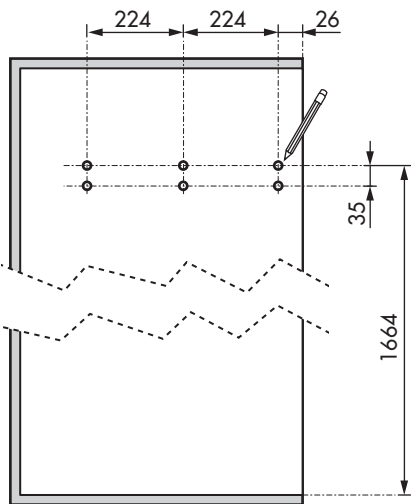

1

P* M H F G

400 mm	362 - 368 mm	min 1900 mm	min 500 mm	16/19 mm
450 mm	412 - 418 mm	min 1900 mm	min 500 mm	16/19 mm
500 mm	462 - 468 mm	min 1900 mm	min 500 mm	16/19 mm
600 mm	562 - 568 mm	min 1900 mm	min 500 mm	16/19 mm

P : Ancho puerta | Door width | Largeur porte

2

3

4

5

	A
MOD 400	139 mm
MOD 450	164 mm
MOD 500	189 mm
MOD 600	239 mm

Unidades en milímetros | Units in millimeters | Unités en millimètres

6

	B
MOD 400	240 + G mm
MOD 450	290 + G mm
MOD 500	338 + G mm
MOD 600	446 + G mm

15

16

17

3

4

5

18

5

	A
MOD 400	139 mm
MOD 450	164 mm
MOD 500	189 mm
MOD 600	239 mm

Unidades en milímetros | Units in millimeters | Unités en millimètres

7

14

	B
MOD 400	240 + G mm
MOD 450	290 + G mm
MOD 500	338 + G mm
MOD 600	446 + G mm