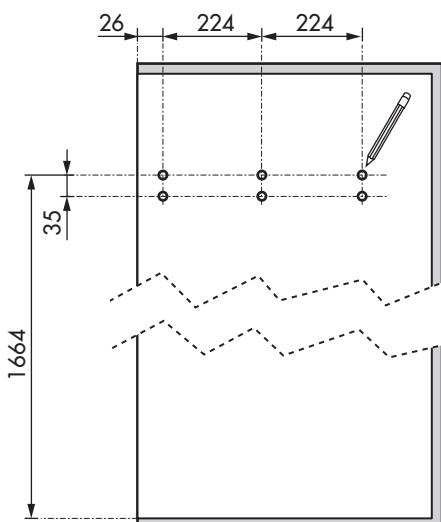

5

	A
MOD 400	139 mm
MOD 450	164 mm
MOD 500	189 mm
MOD 600	239 mm

Unidades en milímetros | Units in millimeters | Unités en millimètres

6

7