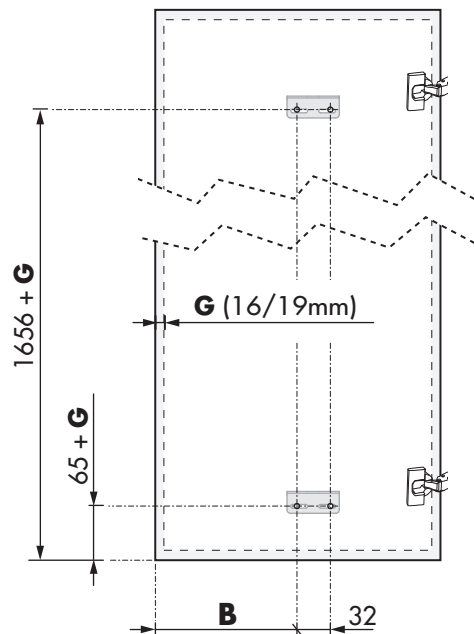

1

P* M H F G

400 mm	362 - 368 mm	min 1900 mm	min 500 mm	16/19 mm
450 mm	412 - 418 mm	min 1900 mm	min 500 mm	16/19 mm
500 mm	462 - 468 mm	min 1900 mm	min 500 mm	16/19 mm
600 mm	562 - 568 mm	min 1900 mm	min 500 mm	16/19 mm

P : Ancho puerta | Door width | Largeur porte

2

3

4

5

	A
MOD 400	139 mm
MOD 450	164 mm
MOD 500	189 mm
MOD 600	239 mm

Unidades en milímetros | Units in millimeters | Unités en millimètres

6

	B
MOD 400	240 + G mm
MOD 450	290 + G mm
MOD 500	338 + G mm
MOD 600	446 + G mm

15

16

17

3

4

5

18

5

	A
MOD 400	139 mm
MOD 450	164 mm
MOD 500	189 mm
MOD 600	239 mm

Unidades en milímetros | Units in millimeters | Unités en millimètres

7

14

	B
MOD 400	240 + G mm
MOD 450	290 + G mm
MOD 500	338 + G mm
MOD 600	446 + G mm