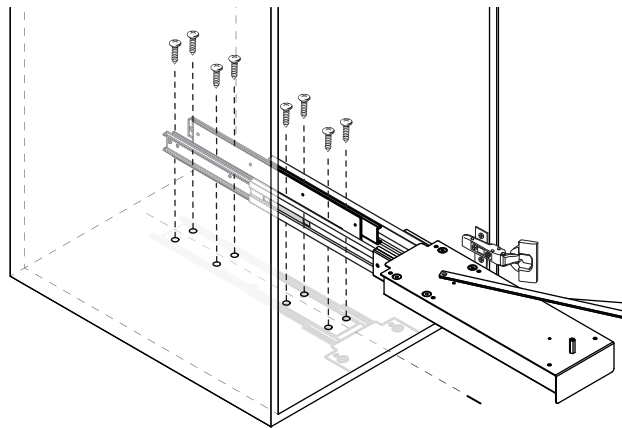

1

P* M H F G

400 mm	362 - 368 mm	min 1900 mm	min 500 mm	16/19 mm
450 mm	412 - 418 mm	min 1900 mm	min 500 mm	16/19 mm
500 mm	462 - 468 mm	min 1900 mm	min 500 mm	16/19 mm
600 mm	562 - 568 mm	min 1900 mm	min 500 mm	16/19 mm

P : Ancho puerta | Door width | Largeur porte

2

3

4

5

	A
MOD 400	139 mm
MOD 450	164 mm
MOD 500	189 mm
MOD 600	239 mm

Unidades en milímetros | Units in millimeters | Unités en millimètres

6