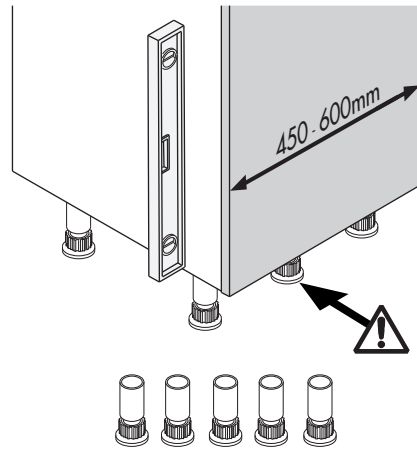

1

P* M H F G

400 mm	362 - 368 mm	min 1900 mm	min 500 mm	16/19 mm
450 mm	412 - 418 mm	min 1900 mm	min 500 mm	16/19 mm
500 mm	462 - 468 mm	min 1900 mm	min 500 mm	16/19 mm
600 mm	562 - 568 mm	min 1900 mm	min 500 mm	16/19 mm

P : Ancho puerta | Door width | Largeur porte

2

3

4

5

	A
MOD 400	139 mm
MOD 450	164 mm
MOD 500	189 mm
MOD 600	239 mm

Unidades en milímetros | Units in millimeters | Unités en millimètres

6