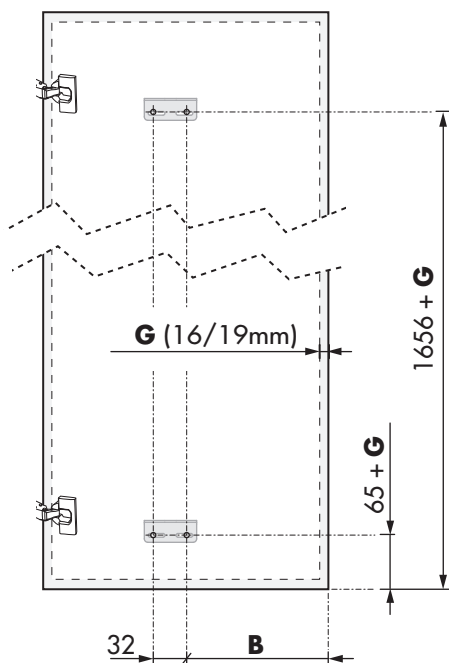

1

P* M H F G

400 mm	362 - 368 mm	min 1900 mm	min 500 mm	16/19 mm
450 mm	412 - 418 mm	min 1900 mm	min 500 mm	16/19 mm
500 mm	462 - 468 mm	min 1900 mm	min 500 mm	16/19 mm
600 mm	562 - 568 mm	min 1900 mm	min 500 mm	16/19 mm

P : Ancho puerta | Door width | Largeur porte

2

3

4

5

	A
MOD 400	139 mm
MOD 450	164 mm
MOD 500	189 mm
MOD 600	239 mm

Unidades en milímetros | Units in millimeters | Unités en millimètres

6

	B
MOD 400	240 + G mm
MOD 450	290 + G mm
MOD 500	338 + G mm
MOD 600	446 + G mm

15

16

17

3

4

5

18

5

	A
MOD 400	139 mm
MOD 450	164 mm
MOD 500	189 mm
MOD 600	239 mm

Unidades en milímetros | Units in millimeters | Unités en millimètres

7

14

	B
MOD 400	240 + G mm
MOD 450	290 + G mm
MOD 500	338 + G mm
MOD 600	446 + G mm