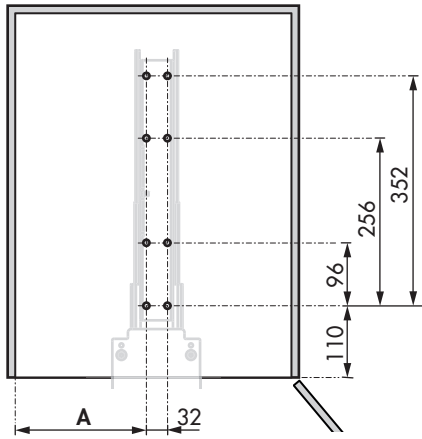

1

P* M H F G

400 mm	362 - 368 mm	min 1900 mm	min 500 mm	16/19 mm
450 mm	412 - 418 mm	min 1900 mm	min 500 mm	16/19 mm
500 mm	462 - 468 mm	min 1900 mm	min 500 mm	16/19 mm
600 mm	562 - 568 mm	min 1900 mm	min 500 mm	16/19 mm

P : Ancho puerta | Door width | Largeur porte

2

3

4

5

	A
MOD 400	139 mm
MOD 450	164 mm
MOD 500	189 mm
MOD 600	239 mm

Unidades en milímetros | Units in millimeters | Unités en millimètres

6

	B
MOD 400	240 + G mm
MOD 450	290 + G mm
MOD 500	338 + G mm
MOD 600	446 + G mm

15

16

17

3

4

5

18

5

	A
MOD 400	139 mm
MOD 450	164 mm
MOD 500	189 mm
MOD 600	239 mm

Unidades en milímetros | Units in millimeters | Unités en millimètres

7

14

	B
MOD 400	240 + G mm
MOD 450	290 + G mm
MOD 500	338 + G mm
MOD 600	446 + G mm