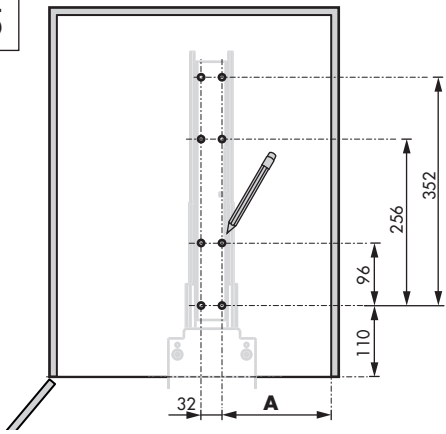

1

P* M H F G

400 mm	362 - 368 mm	min 1900 mm	min 500 mm	16/19 mm
450 mm	412 - 418 mm	min 1900 mm	min 500 mm	16/19 mm
500 mm	462 - 468 mm	min 1900 mm	min 500 mm	16/19 mm
600 mm	562 - 568 mm	min 1900 mm	min 500 mm	16/19 mm

P : Ancho puerta | Door width | Largeur porte

2

3

4

5

	A
MOD 400	139 mm
MOD 450	164 mm
MOD 500	189 mm
MOD 600	239 mm

Unidades en milímetros | Units in millimeters | Unités en millimètres

6

	B
MOD 400	240 + G mm
MOD 450	290 + G mm
MOD 500	338 + G mm
MOD 600	446 + G mm

15

16

17

3

4

5

18

5

	A
MOD 400	139 mm
MOD 450	164 mm
MOD 500	189 mm
MOD 600	239 mm

Unidades en milímetros | Units in millimeters | Unités en millimètres

7

14

	B
MOD 400	240 + G mm
MOD 450	290 + G mm
MOD 500	338 + G mm
MOD 600	446 + G mm