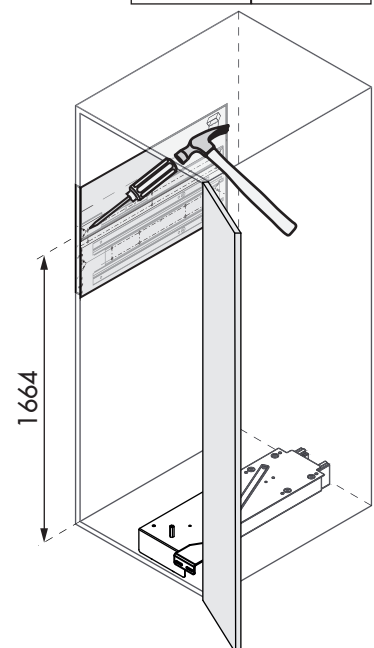

5

	A
MOD 400	139 mm
MOD 450	164 mm
MOD 500	189 mm
MOD 600	239 mm

Unidades en milímetros | Units in millimeters | Unités en millimètres

6

7